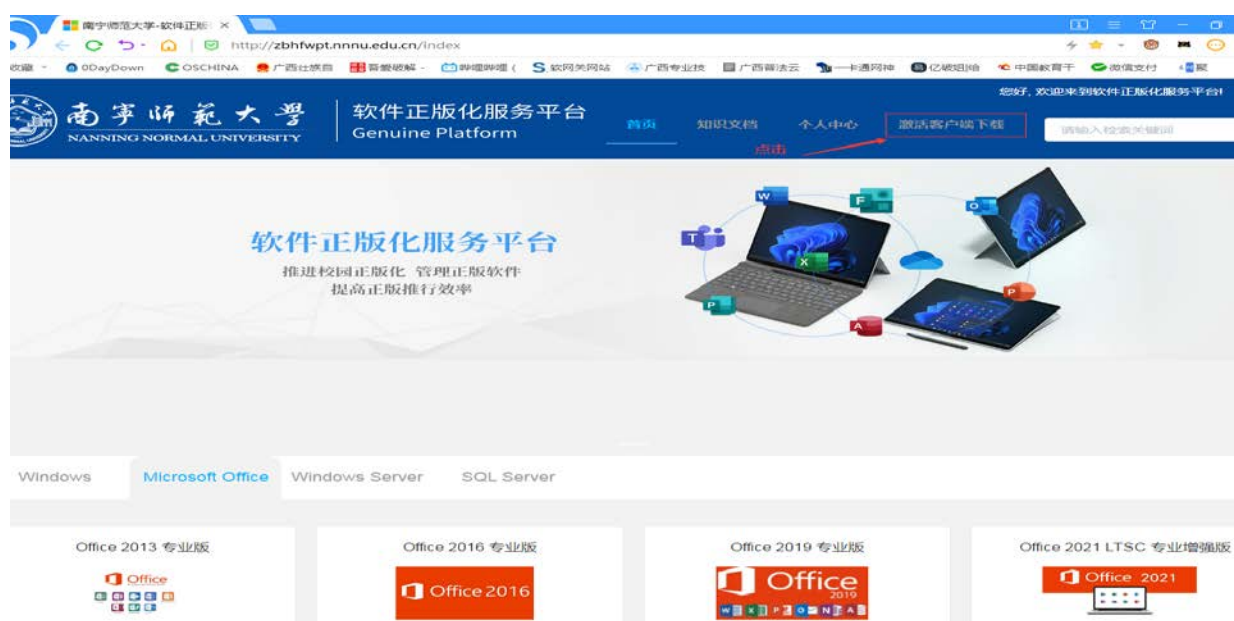

南宁师范大学软件正版化服务平台使用手册

- 一. 从学校首页左下角内网链接点击正版化服务（校外用户，请先登陆 webvpn），如图所示：

- 二. 激活客户端下载，在网站右上角，如下图所示：

三. 微软软件镜像下载，先用企业微信扫码登陆，如下图所示：

四. 点击下载需要的软件镜像，如下图所示（仅供参考）：