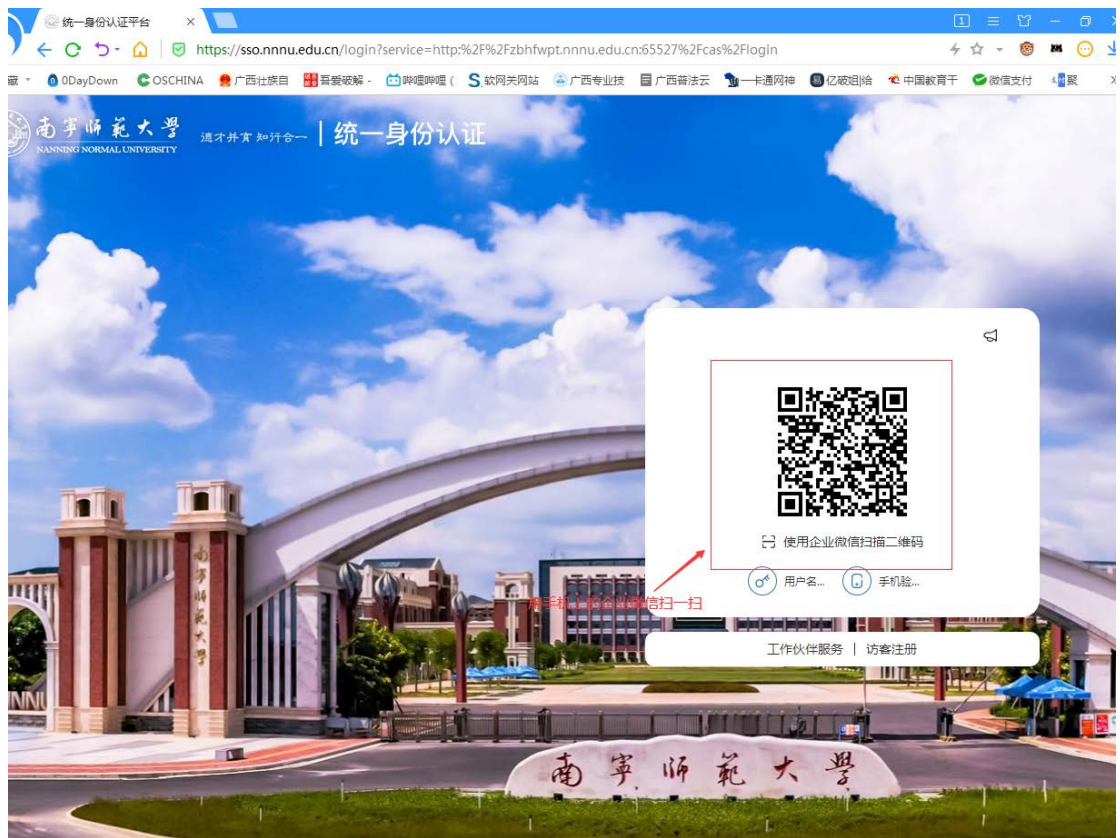

南宁师范大学软件正版化服务平台使用手册

- 一. 从学校首页左下角内网链接点击正版化服务（校外用户，请先登陆 webvpn），如图所示：

- 二. 激活客户端下载，在网站右上角，如下图所示：

三. 微软软件镜像下载，先用企业微信扫码登陆，如下图所示：

四. 点击下载需要的软件镜像，如下图所示（仅供参考）：